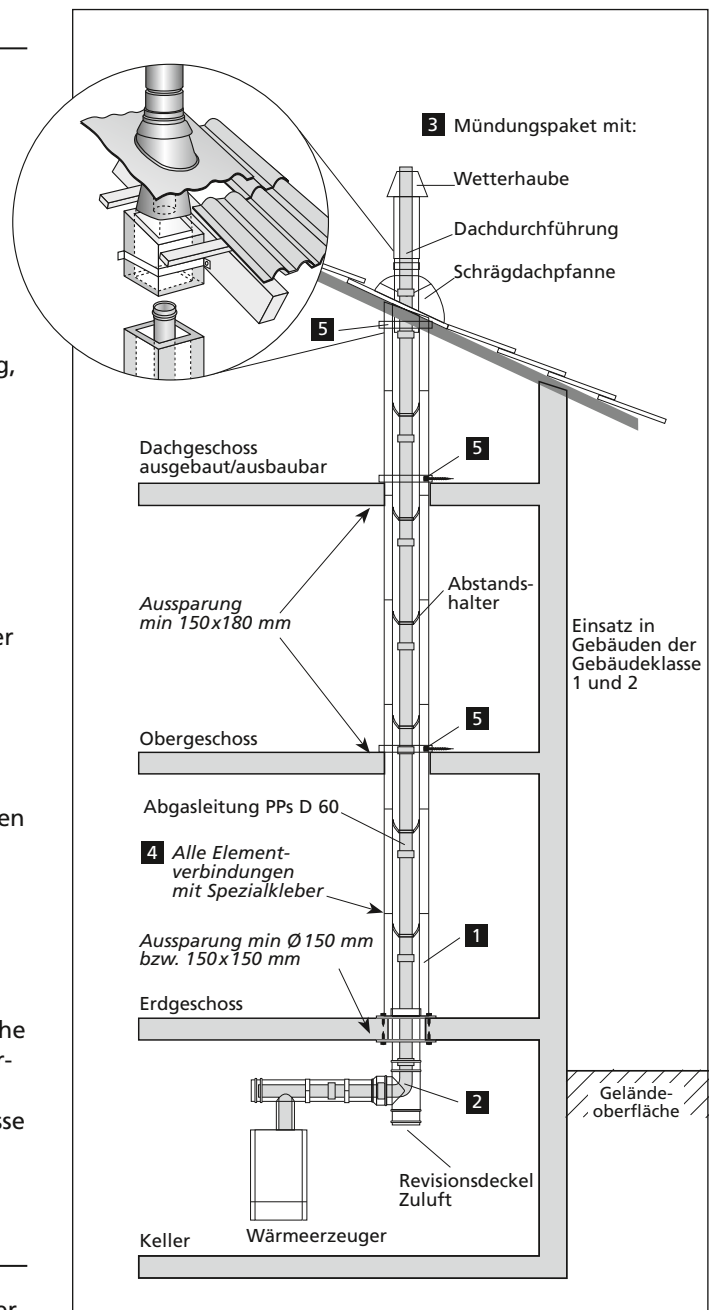

Die Schachtelemente **1** sind 1,0 Meter lang. Die Zahl der benötigten Schachtelemente errechnet sich aus der Länge des Schachts von der Geschossdecke oberhalb des Wärmeerzeugers bis zur Dachhaut. (Schachtlänge auf ganze Zahl aufrunden)

Für den Schacht wird *ein* Deckenanschlusselement **2** und *ein* Mündungspaket **3** benötigt. Hier kann zwischen Varianten für Schräg- und Flachdach, verschiedenen Höhen über Dach und Farben gewählt werden.

Ein Eimer Spezialkleber **4** à 3 kg reicht für ca. 10 Verbindungen zwischen den Elementen.

Halteschellen **5** sind im Bereich der Deckendurchbrüche (nicht in der ersten Geschossdecke über dem Wärmeerzeuger) und im Dachsparrenbereich anzubringen. Die Zahl der Halteschellen entspricht der Zahl der Geschosse oberhalb des Wärmeerzeugers.

Frachtbedingungen

Die Preise verstehen sich je Stück zuzüglich gesetzlicher Mehrwertsteuer sowie der Frachtkosten. Nicht getauschte EURO-DIN-Paletten werden mit 13 EUR abgerechnet. Wir liefern unabeladen, befahrbare Abladestelle. Die Entladung obliegt dem Empfänger.

Stand: Januar 2021. Technische Änderungen vorbehalten